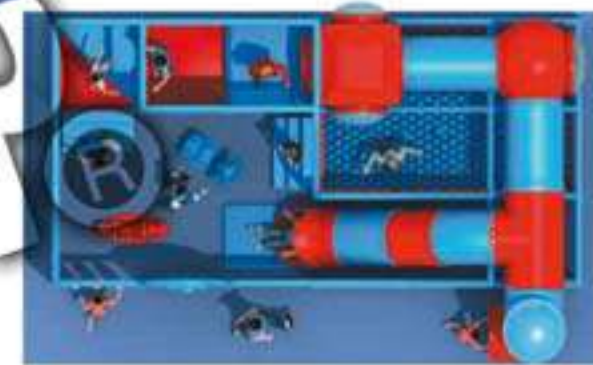

Artikelnummer: **DIT18-077**
Maßangaben: 750 x 505 x 270cm
geeignet für die Altersgruppe der: 3 - 12 jährigen Kinder
Kapazität: 15-20 Personen