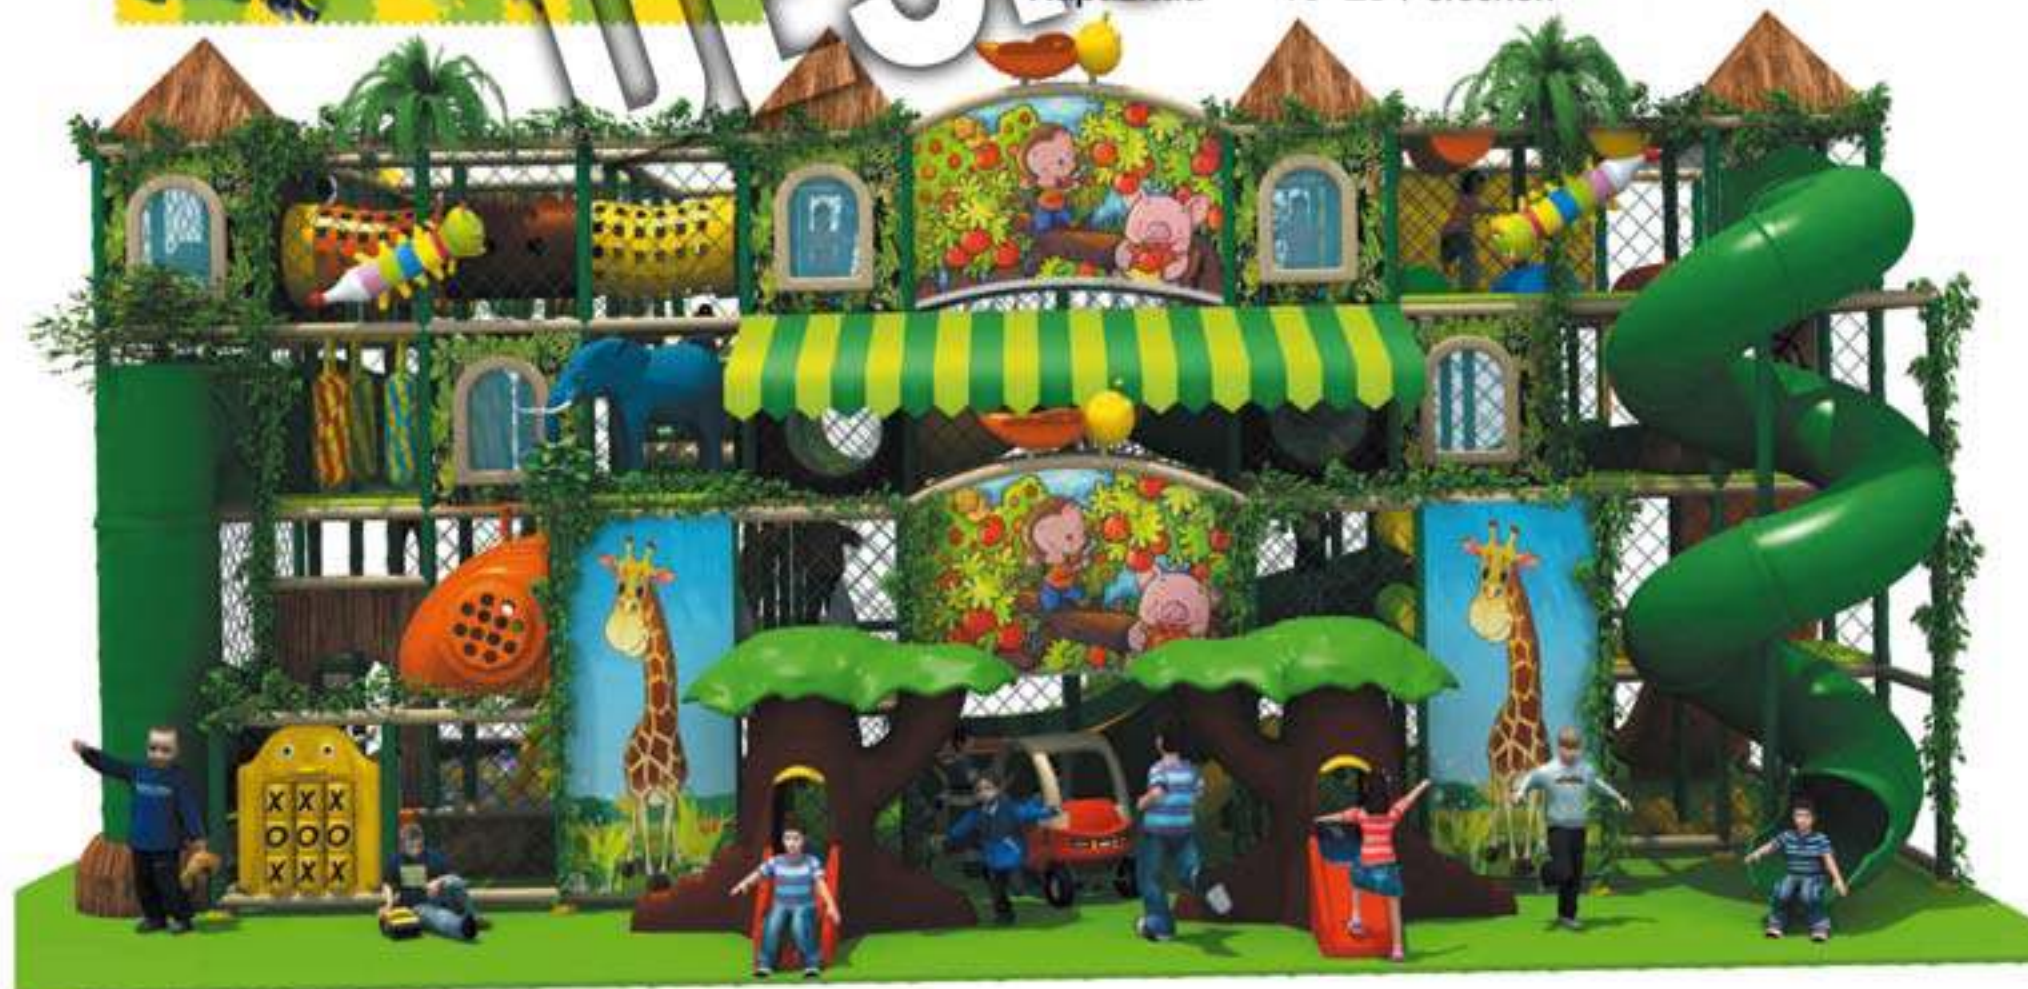

Artikelnummer: **DIT18-039**

Maßangaben: 625 x 440 x 330cm

geeignet für die Altersgruppe der: 3 - 12 jährigen Kinder

Kapazität: 10-20 Personen

Artikelnummer: **DIT18-041**
Maßangaben: 920 x 420 x 480cm
geeignet für die Altersgruppe der:
3 - 12 jährigen Kinder
Kapazität: 15-25 Personen

Artikelnummer: **DIT18-040**
Maßangaben: 1240 x 1150 x 360cm
geeignet für die Altersgruppe der:
3 - 12 jährigen Kinder
Kapazität: 15-25 Personen

Artikelnummer: **DIT18-042**
Maßangaben: 871 x 505 x 350cm
geeignet für die Altersgruppe der: 3 - 12 jährigen Kinder
Kapazität: 10-25 Personen