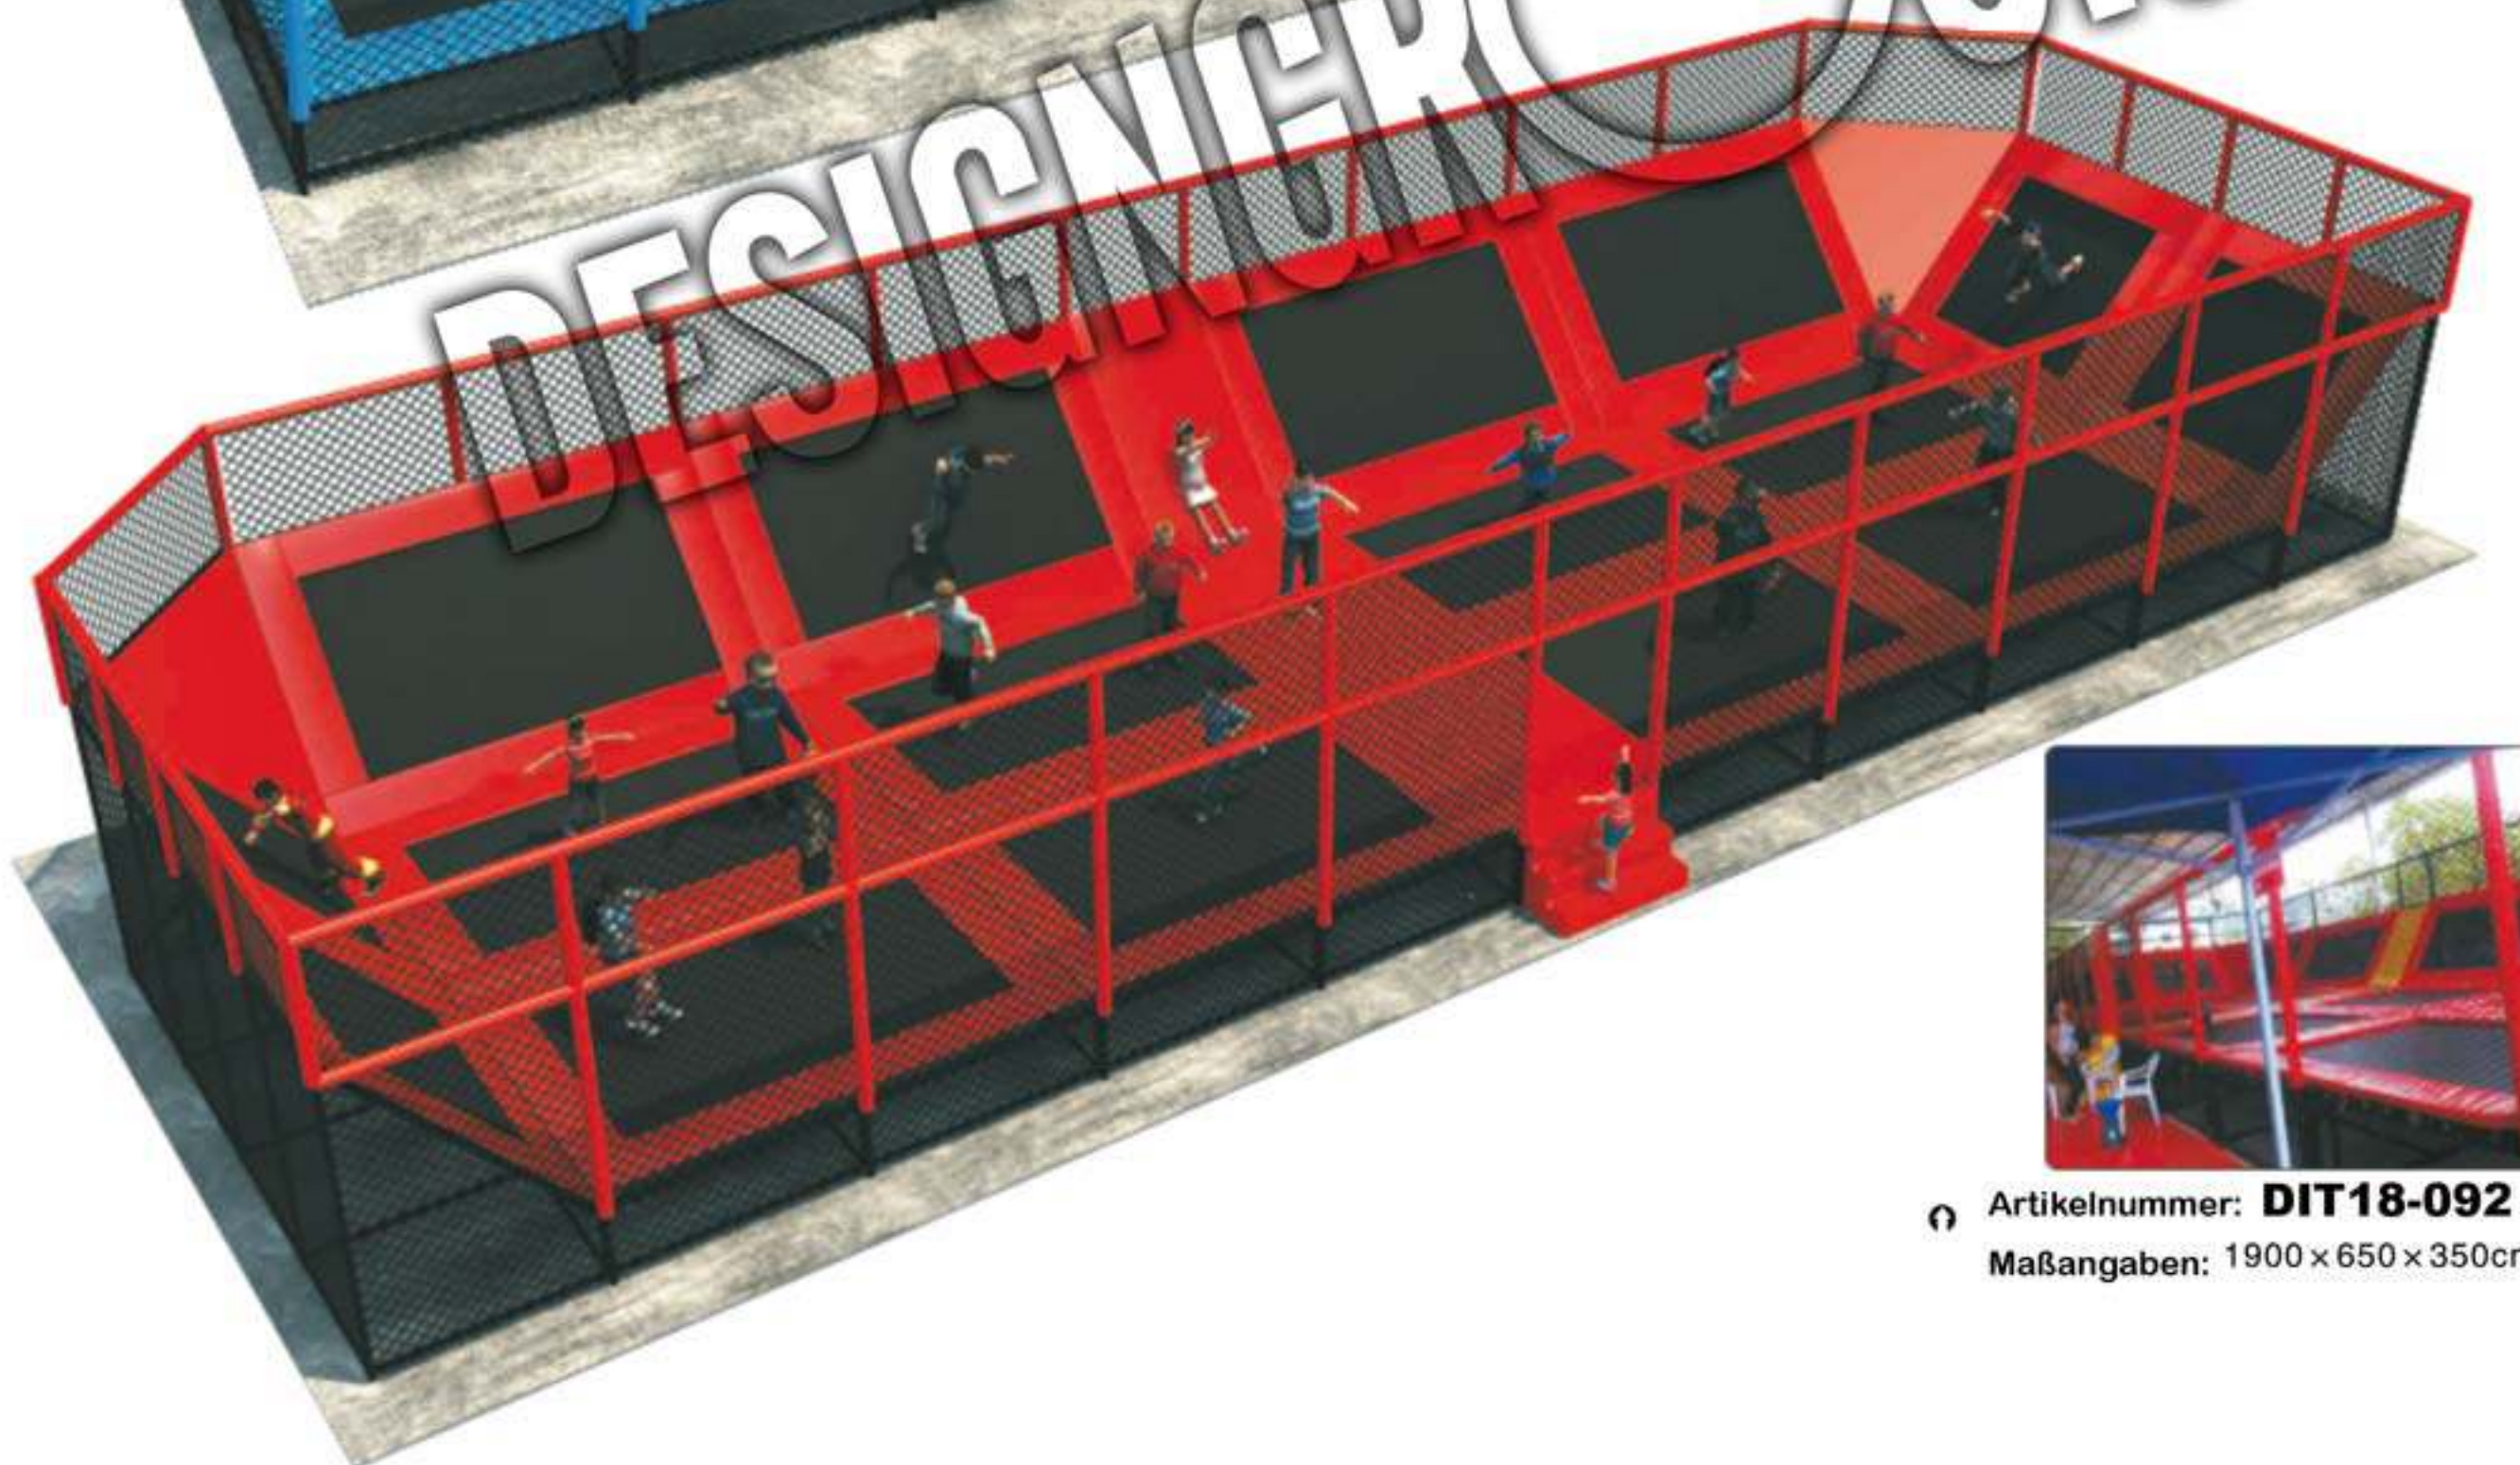

Artikelnummer: **DIT18-083**
Maßangaben: 1010 x 600 x 560cm
geeignet für die Altersgruppe der:
3 - 12 jährigen Kinder
Kapazität: 10-20 Personen

Artikelnummer: **DIT18-086**
Maßangaben: 860 x 500 x 260cm

Artikelnummer: **DIT18-085**
Maßangaben: 600 x 500 x 340cm

Artikelnummer: **DIT18-088**
Maßangaben: 320 x 320 x 320cm

Artikelnummer: **DIT18-090**
Maßangaben: 246 x 246 x 260cm

Artikelnummer: **DIT18-091**
Maßangaben: 1600 x 500 x 260cm

Artikelnummer: **DIT18-092**
Maßangaben: 1900 x 650 x 350cm