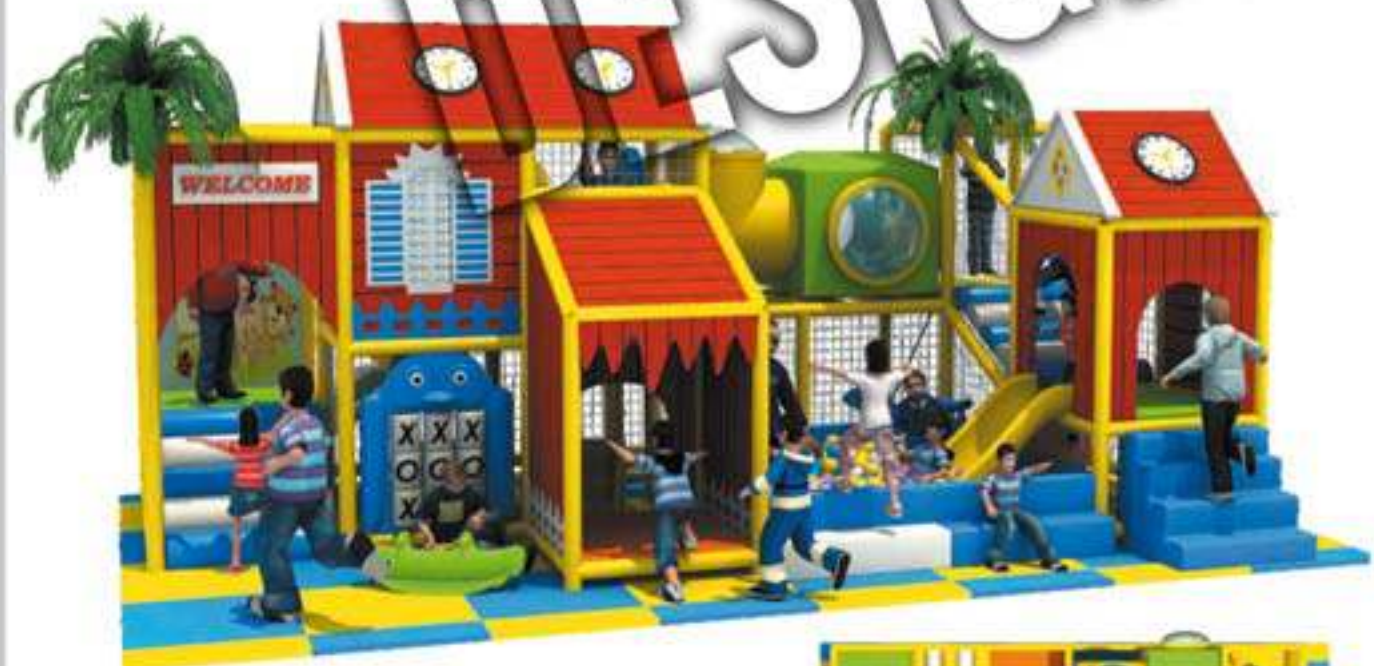

geeignet für die Altersgruppe der: 3 - 12 jährigen Kinder

Kapazität: 10-20 Personen

Artikelnummer: **DIT18-045**

Maßangaben: 508 x 255 x 270cm

geeignet für die Altersgruppe der: 3 - 12 jährigen Kinder

Kapazität: 10-20 Personen