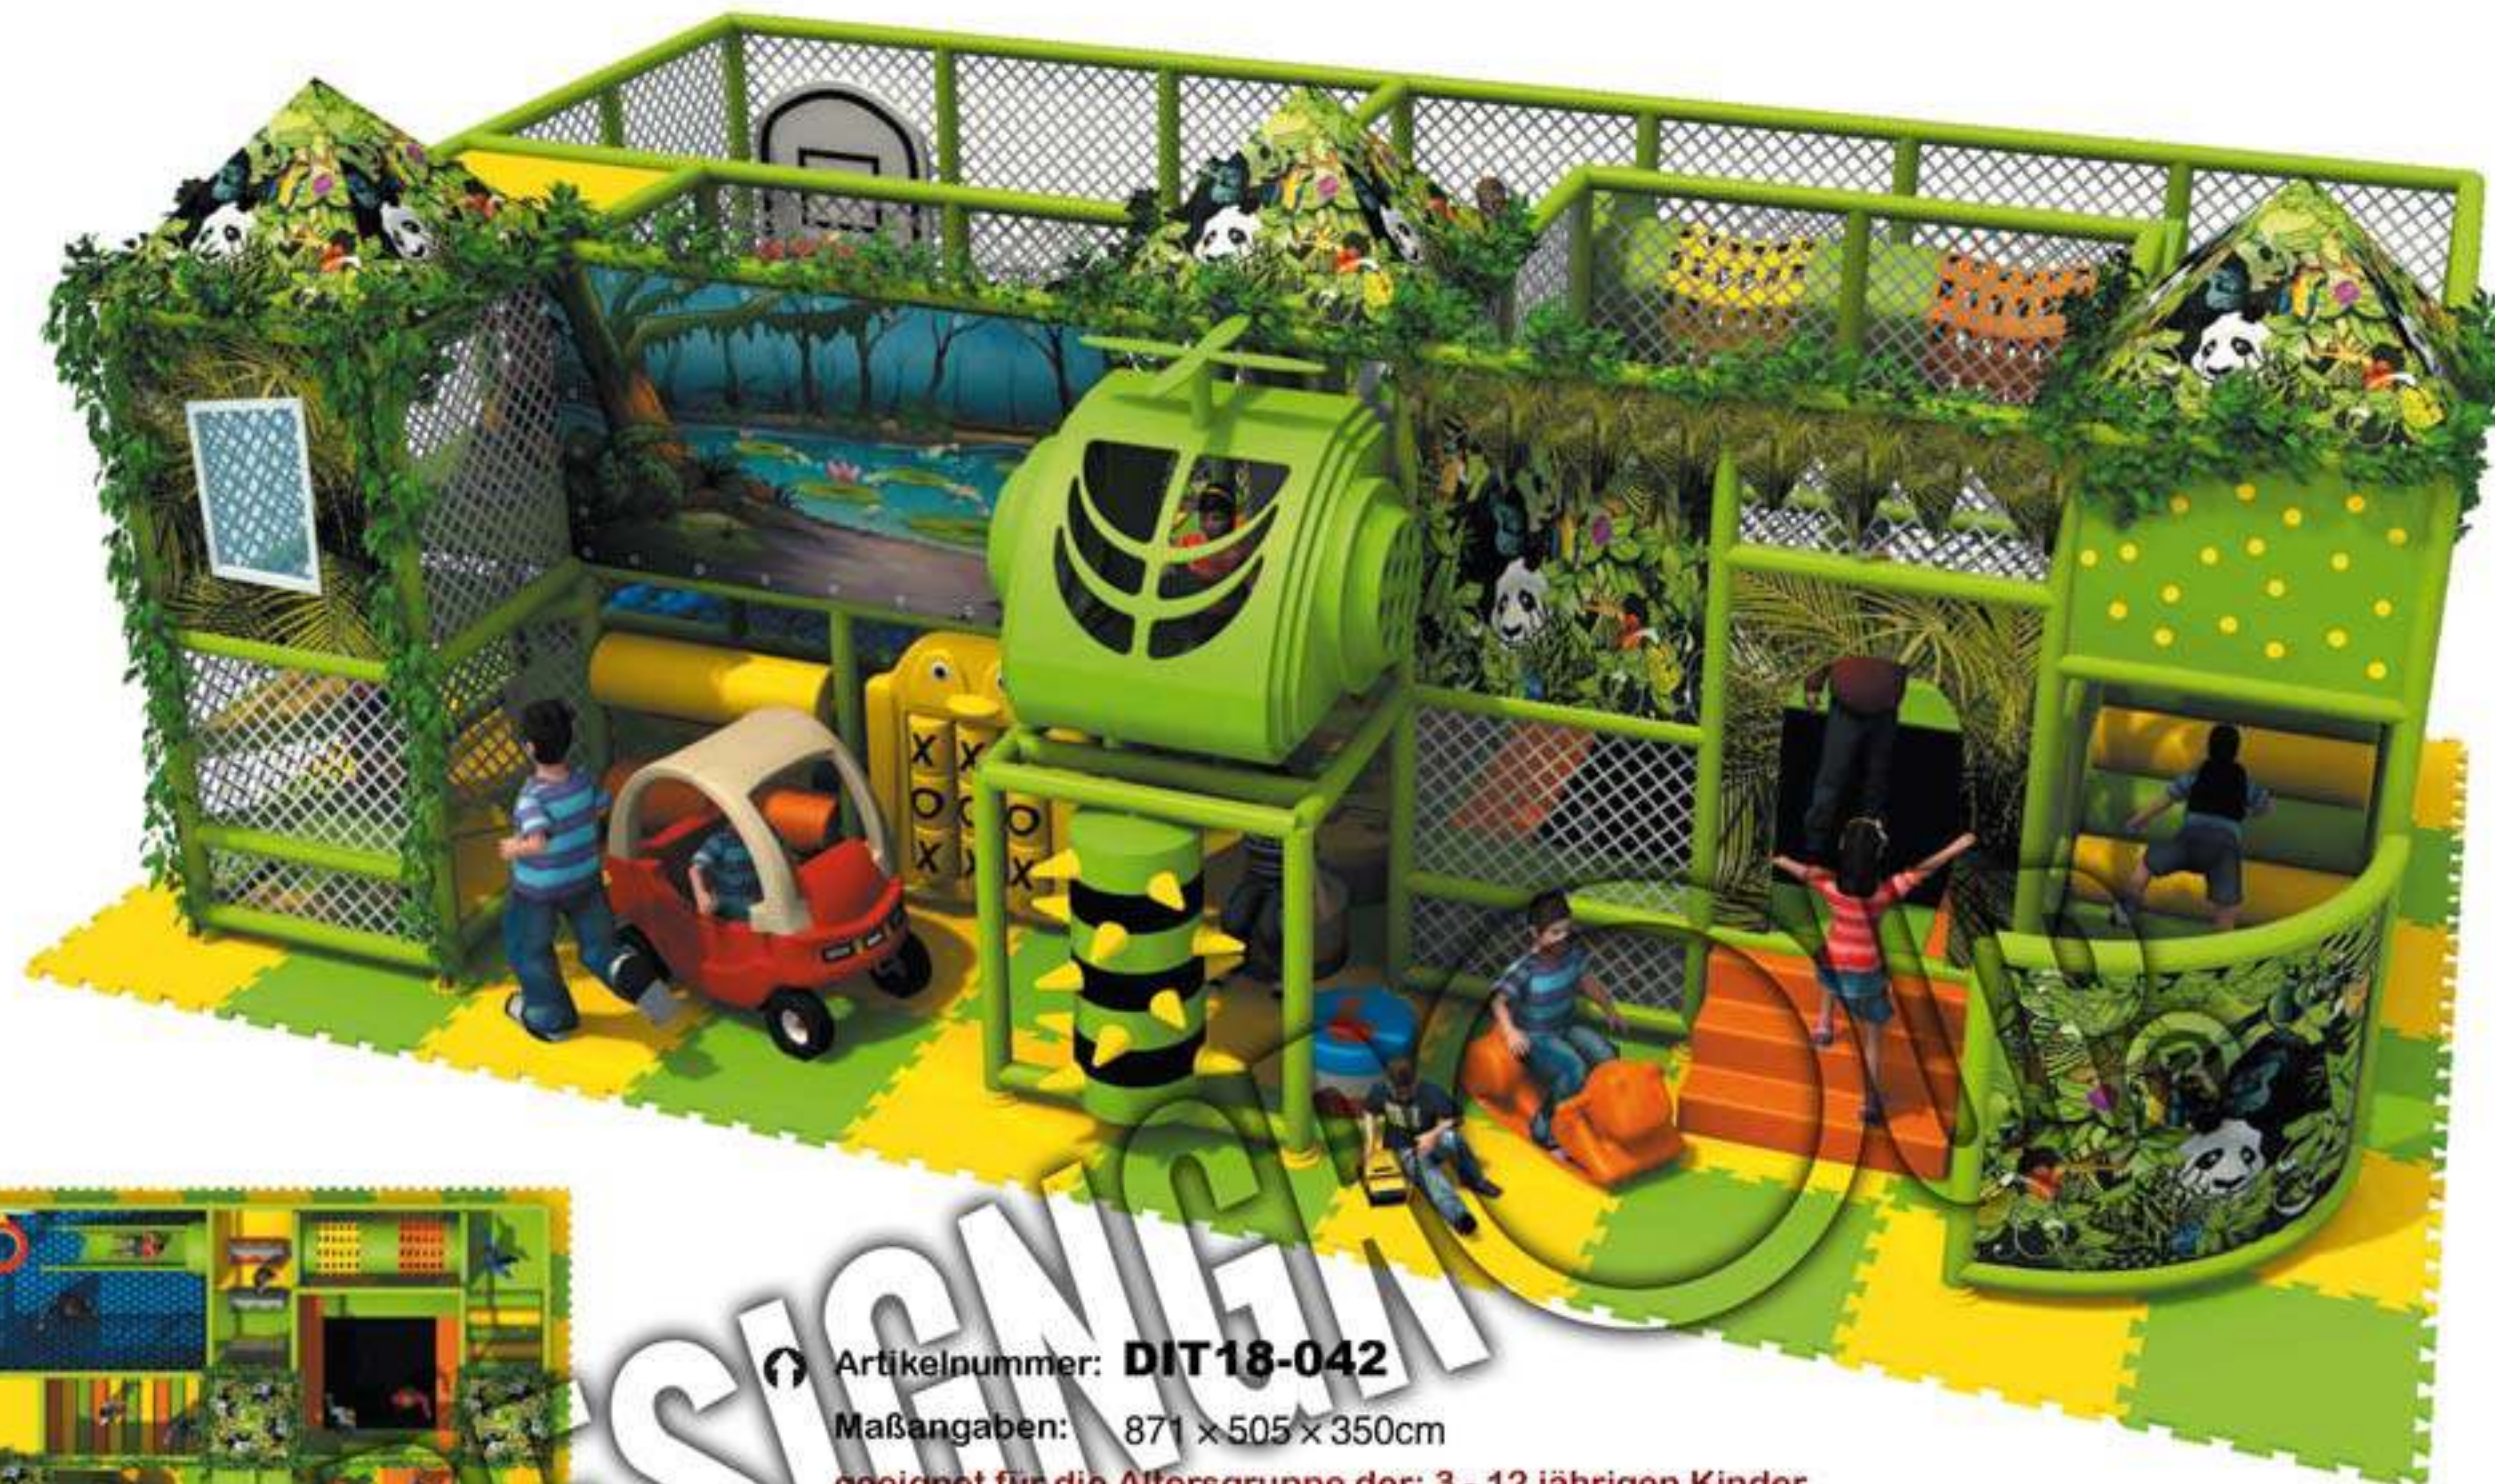

Artikelnummer: **DIT18-039**

Maßangaben: 625 x 440 x 330cm

geeignet für die Altersgruppe der: 3 - 12 jährigen Kinder

Kapazität: 10-20 Personen

Artikelnummer: **DIT18-041**
Maßangaben: 920 x 420 x 480cm
geeignet für die Altersgruppe der:
3 - 12 jährigen Kinder
Kapazität: 15-25 Personen

Artikelnummer: **DIT18-040**
Maßangaben: 1240 x 1150 x 360cm
geeignet für die Altersgruppe der:
3 - 12 jährigen Kinder
Kapazität: 15-25 Personen

Artikelnummer: **DIT18-042**
Maßangaben: 871 x 505 x 350cm
geeignet für die Altersgruppe der: 3 - 12 jährigen Kinder
Kapazität: 10-25 Personen