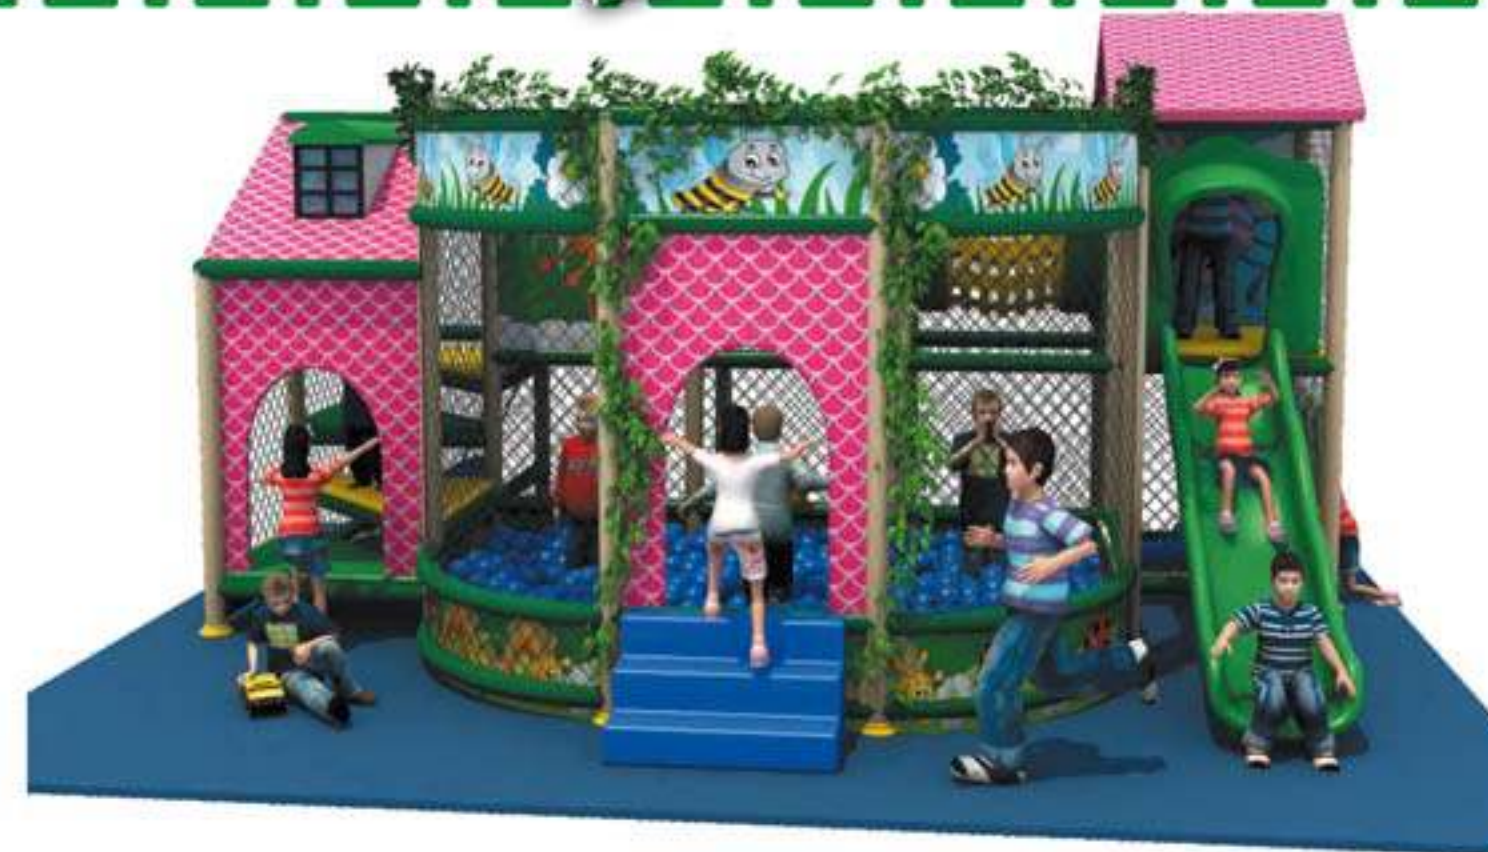

geeignet für die Altersgruppe der: 3 - 12 jährigen Kinder

Kapazität: 35-85 Personen

Artikelnummer: **DIT18-037**

Maßangaben: 1000 x 440 x 330cm

geeignet für die Altersgruppe der: 3 - 12 jährigen Kinder

Kapazität: 15-25 Personen