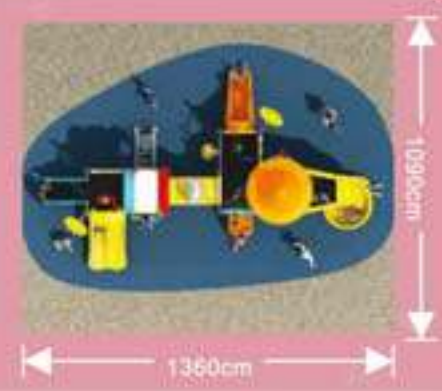

Castle Series

DIT12-007

Maßangabe: 960 x 590 x 510cm

Nutzungskapazität: 35 - 55 Kinder

geeignet für Kinder im Alter von 3 - 12 Jahren