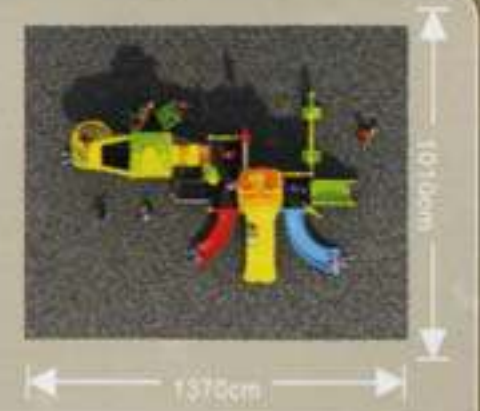

Sports Series

DIT07-005

Maßangabe: 970 x 610 x 490cm

Nutzungskapazität: 35 - 55 Kinder

geeignet für Kinder im Alter von 3 - 12 Jahren