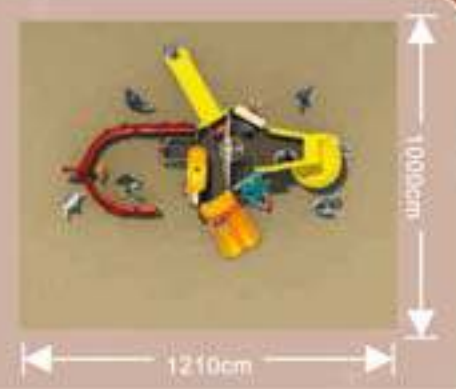

### Pirates Series

**DIT11-003**

Maßangabe: 1130 x 740 x 460cm

Nutzungskapazität: 35 - 55 Kinder

geeignet für Kinder im Alter von 3 - 12 Jahren

### Pirates Series

**DIT11-004**

Maßangabe: 1150 x 720 x 410cm

Nutzungskapazität: 35 - 55 Kinder

geeignet für Kinder im Alter von 3 - 12 Jahren

### Pirates Series

**DIT11-005**

Maßangabe: 760 x 600 x 450cm

Nutzungskapazität: 35 - 55 Kinder

geeignet für Kinder im Alter von 3 - 12 Jahren