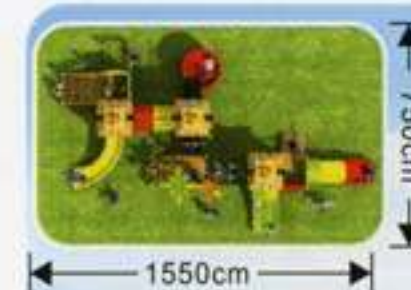

**Naturholz Serie**

**DIT16-001**

Maßangabe: 1250 x 750 x 370cm

Nutzungskapazität: 35 - 55 Kinder

geeignet für Kinder im Alter von 3 - 12 Jahren

Artikelnummer: **DIT16-002**

Maßangaben: 740 x 500 x 370cm

geeignet für die Altersgruppe der: 3 - 12 jährigen Kinder

Kapazität: 25-35 Personen

Artikelnummer: **DIT16-003**

Maßangaben: 790 x 510 x 370cm

geeignet für die Altersgruppe der: 3 - 12 jährigen Kinder

Kapazität: 25-35 Personen

Artikelnummer: **DIT16-005**  
Maßangaben: 990 x 480 x 410cm  
geeignet für die Altersgruppe der:  
8 - 12 jährigen Kinder  
Kapazität: 25-35 Personen

Artikelnummer: **DIT16-006**  
Maßangaben: 960 x 680 x 450cm  
geeignet für die Altersgruppe der:  
3 - 12 jährigen Kinder  
Kapazität: 25-35 Personen

Artikelnummer: **DIT16-004**  
Maßangaben: 1280 x 450 x 410cm  
geeignet für die Altersgruppe der:  
3 - 12 jährigen Kinder  
Kapazität: 25-35 Personen