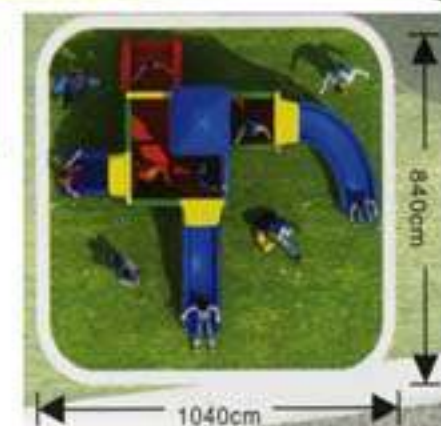

Nutzungskapazität: 35 - 55 Kinder

geeignet für Kinder im Alter von 3 - 12 Jahren

**Kunststoff Serie**

**DIT15-002**

Maßangabe: 500 x 440 x 320cm

Nutzungskapazität: 35 - 55 Kinder

geeignet für Kinder im Alter von 3 - 12 Jahren