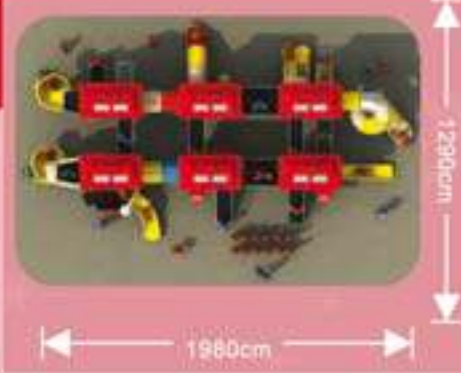

Firefighter Series

DIT04-006

Maßangabe: 1580 x 890 x 520cm

Nutzungskapazität: 35 - 55 Kinder

geeignet für Kinder im Alter von 3 - 12 Jahren