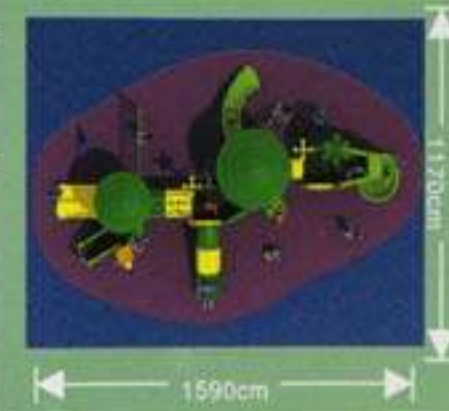

Forest Series

Artikelnummer: **DIT08-008**

Maßangabe: 1140 x 910 x 500cm

Nutzungskapazität: 35 - 55 Kinder

geeignet für Kinder im Alter von 3 - 12 Jahren

Artikelnummer: **DIT08-009**

Maßangaben: 610 x 250 x 450cm

geeignet für die Altersgruppe der: 3 - 12 jährigen Kinder

Kapazität: 10-35 Personen