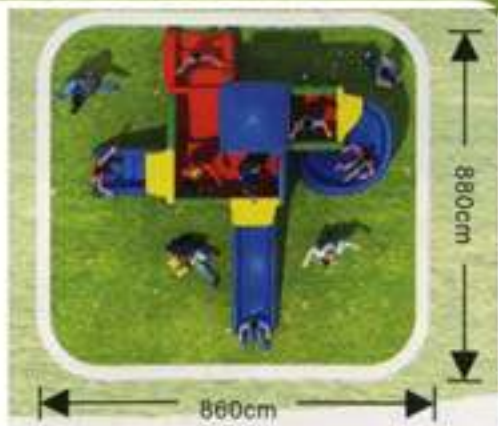

Kunststoff Serie

DIT15-002

Maßangabe: 500 x 440 x 320cm

Nutzungskapazität: 35 - 55 Kinder

geeignet für Kinder im Alter von 3 - 12 Jahren