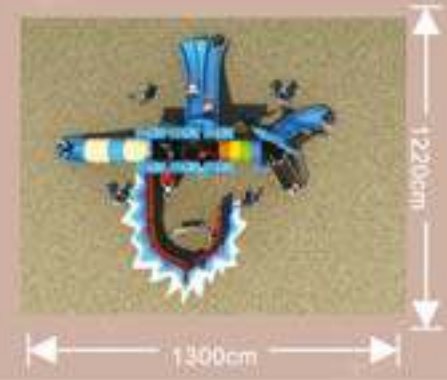

### Pirates Series

**DIT11-001**

Maßangabe: 870 x 820 x 380cm

Nutzungskapazität: 35 - 55 Kinder

geeignet für Kinder im Alter von 3 - 12 Jahren