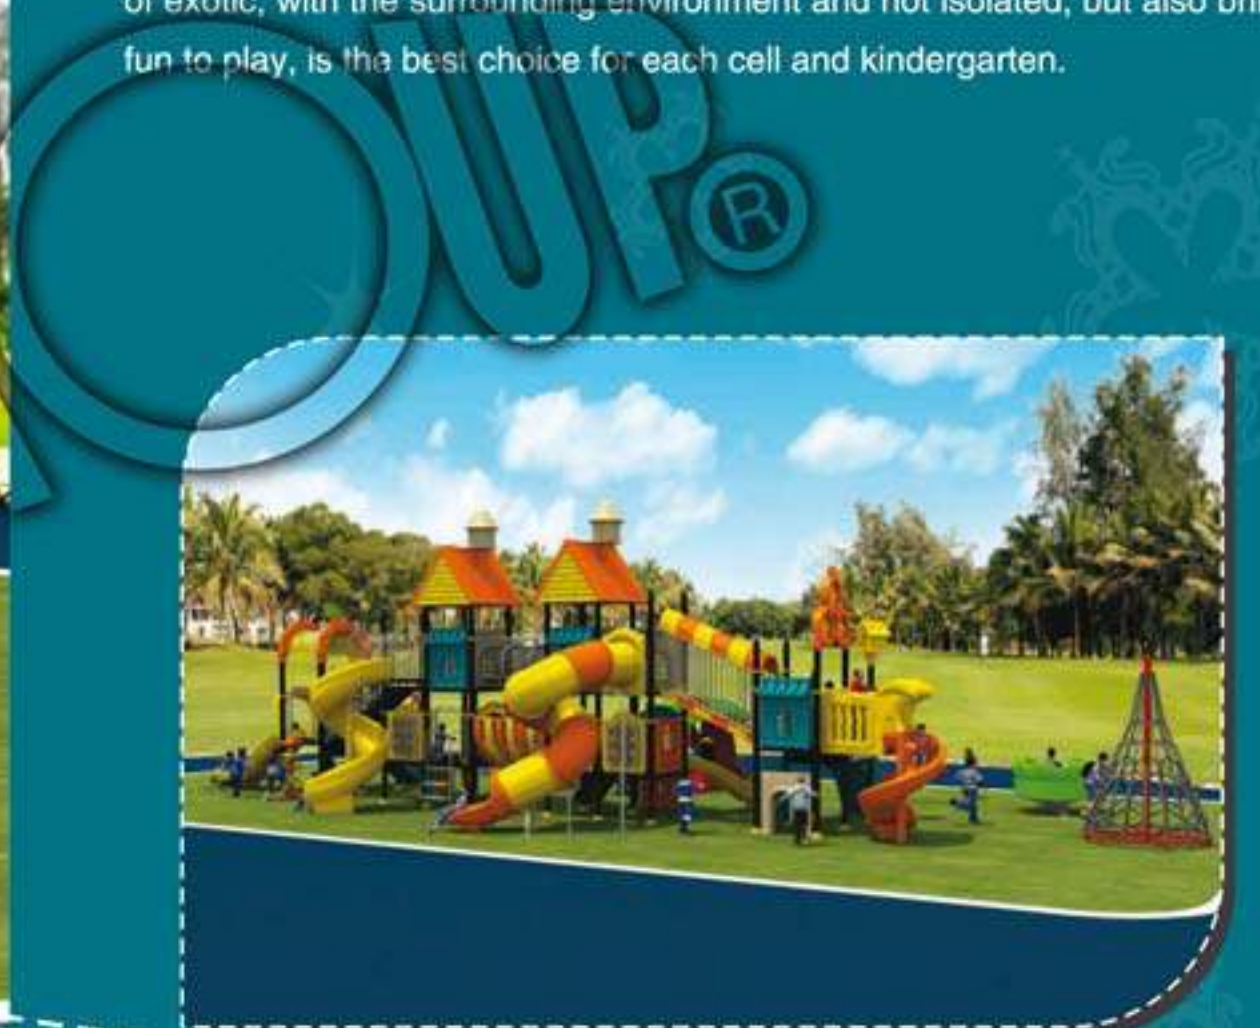

Villa Series

Die Designer der Villen-Serie orientierten sich am typischen Villen-Stil und kreieren so eine idyllische Spielstadt für Kinder. Sie nehmen sich ein Beispiel an der wunderschönen europäischen Architektur in ihrer meisterhaften Formenvielfalt, mit ihren klaren Linien und ihrer klar gegliederten inneren Struktur. Wahre Prachtbauten und Stadtvillen ziehen die Aufmerksamkeit von Eltern und Kindern auf sich - hier lernen die lieben Kleinen sich spielerisch im Großstadt-dschungel zurechtzufinden - eine Lehre fürs Leben!

Designer take the exotic architecture as the prototype style into the toy design, developed the playground which can foil residential building. It highlight the exotic, show the European architectural decoration gorgeous, beautiful shape, smooth lines, and has rich colors. Villa series, attracted the attention of parents and children, not only a unique style, full of exotic, with the surrounding environment and not isolated, but also bring fun to play, is the best choice for each cell and kindergarten.