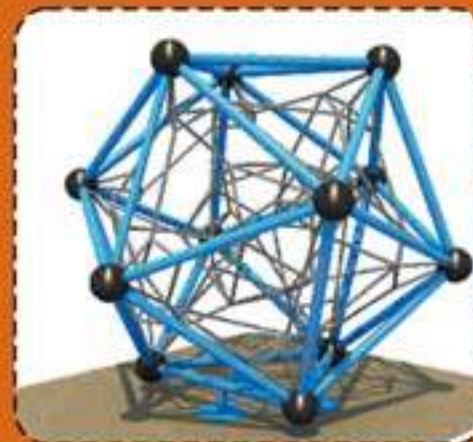

Die Natur-Serie lehrt Kinder und Erwachsene gleichermaßen die Schönheit der Natur wertzuschätzen – mahnt aber gleichzeitig auch wie leicht ihr natürliches Gleichgewicht ins Wanken geraten kann wenn wir uns weiterhin in solch einem Fehlverhalten üben. Die Spieler lernen ebenfalls den ästhetischen Aspekt der Natur kennen, ihre globale Bedeutung für das Weltklima aber auch ihre pure Schönheit. Das Thema ist brisanter und brandaktueller denn je, denn niemals stand das Thema "Umwelt" stärker im Fokus der Weltöffentlichkeit. Jedermann wünscht sich statt dessen in Einklang und Harmonie mit der Natur zu leben und zurück zur Natur zu finden. Unsere Natur-Reihe ermöglicht Kindern die Natur besser und schneller zu verstehen und sie gleichzeitig mit ganz viel Spaß am Spiel lieben zu lernen, zu achten und zu schützen!

Nature Series is developed and designed from the prototyping of the product of large European toy manufacturers. Its reasonable structure embodies the nature's aesthetic as well as enriches the nice natural scenery. Nature Series is a striker in large playground toys. After years of sedimentation and validation, it has already become a classic toy style. Nowadays people have been increasingly focused on eco-natural and kids all desire to return to nature. Nature Series enables children to understand nature better and faster. It inspires kids love for nature and imagination while play in fun.