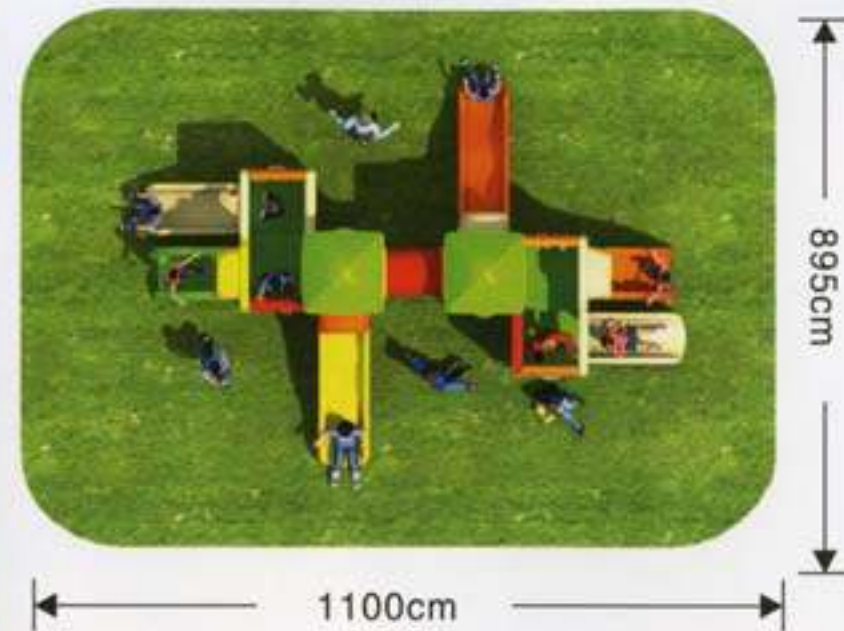

Nutzungskapazität: 35 - 55 Kinder

geeignet für Kinder im Alter von 3 - 12 Jahren

**Kunststoff Serie**

**DIT15-002**

Maßangabe: 500 x 440 x 320cm

Nutzungskapazität: 35 - 55 Kinder

geeignet für Kinder im Alter von 3 - 12 Jahren

Artikelnummer: **DIT15-004**  
Maßangaben: 700 x 495 x 300cm  
geeignet für die Altersgruppe der:  
3 - 12 jährigen Kinder  
Kapazität: 20-30 Personen

Artikelnummer: **DIT15-006**  
Maßangaben: 575 x 560 x 320cm  
geeignet für die Altersgruppe der:  
3 - 12 jährigen Kinder  
Kapazität: 20-30 Personen