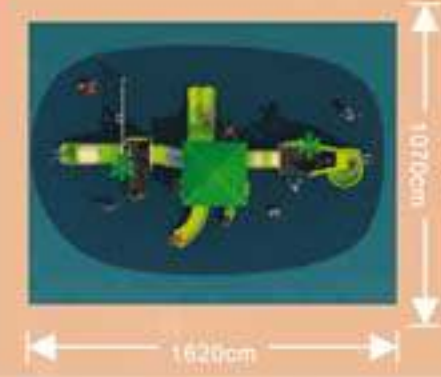

### Nature Series

**DIT13-002**

Maßangabe: 1040 x 750 x 430cm

Nutzungskapazität: 35 - 55 Kinder

geeignet für Kinder im Alter von 3 - 12 Jahren

### Nature Series

**DIT13-003**

Maßangabe: 1210 x 670 x 420cm

Nutzungskapazität: 35 - 55 Kinder

geeignet für Kinder im Alter von 3 - 12 Jahren