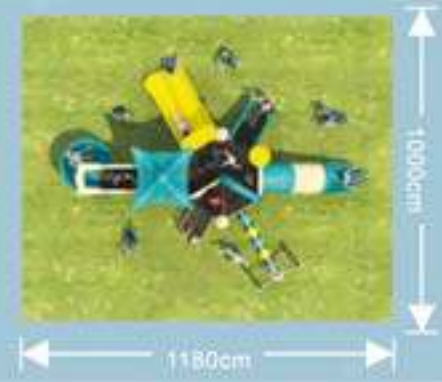

Fable Series

DIT01-004

Maßangabe: 780 x 600 x 470cm

Nutzungskapazität: 25 - 35 Kinder

geeignet für Kinder im Alter von 3 - 12 Jahren