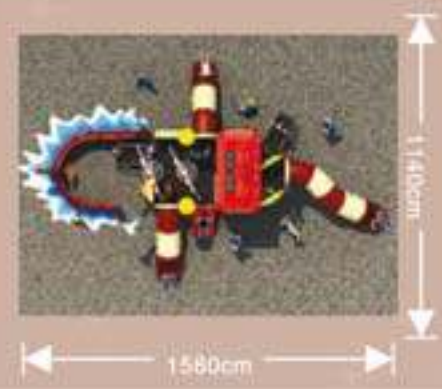

Pirates Series

DIT11-003

Maßangabe: 1130 x 740 x 460cm

Nutzungskapazität: 35 - 55 Kinder

geeignet für Kinder im Alter von 3 - 12 Jahren