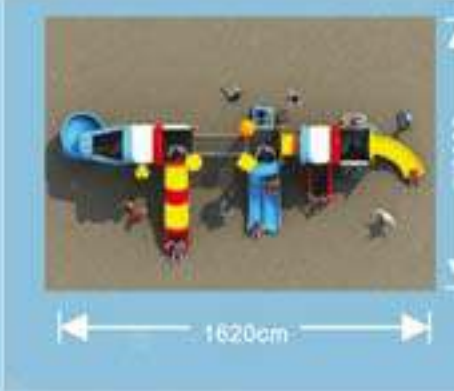

Dreamland Series

DIT05-007

Maßangabe: 1220 x 550 x 450cm

Nutzungskapazität: 35 - 55 Kinder

geeignet für Kinder im Alter von 3 - 12 Jahren