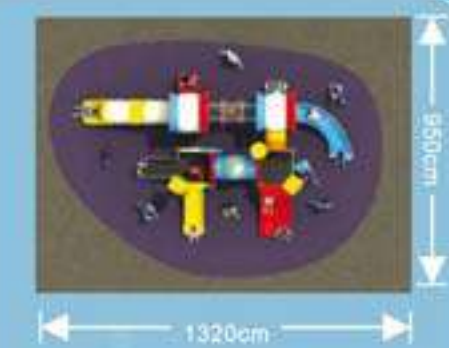

### Dreamland Series

**DIT05-003**

Maßangabe: 1420 x 580 x 500cm

Nutzungskapazität: 35 - 55 Kinder

geeignet für Kinder im Alter von 3 - 12 Jahren

### Dreamland Series

**DIT05-004**

Maßangabe: 1030 x 760 x 470cm

Nutzungskapazität: 35 - 55 Kinder

geeignet für Kinder im Alter von 3 - 12 Jahren

1180cm

cm

### Dreamland Series

**DIT05-005**

Maßangabe: 920 x 550 x 380cm

Nutzungskapazität: 25 - 45 Kinder

geeignet für Kinder im Alter von 3 - 12 Jahren

580cm

1320cm

**Dreamland Series**