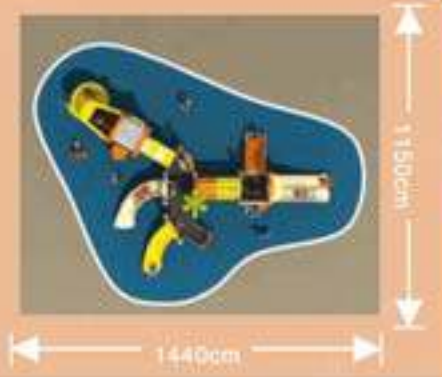

## Nature Series

**DIT13-001**

Maßangabe: 1060 x 800 x 480cm

Nutzungskapazität: 35 - 55 Kinder

geeignet für Kinder im Alter von 3 - 12 Jahren

### Nature Series

**DIT13-002**

Maßangabe: 1040 x 750 x 430cm

Nutzungskapazität: 35 - 55 Kinder

geeignet für Kinder im Alter von 3 - 12 Jahren