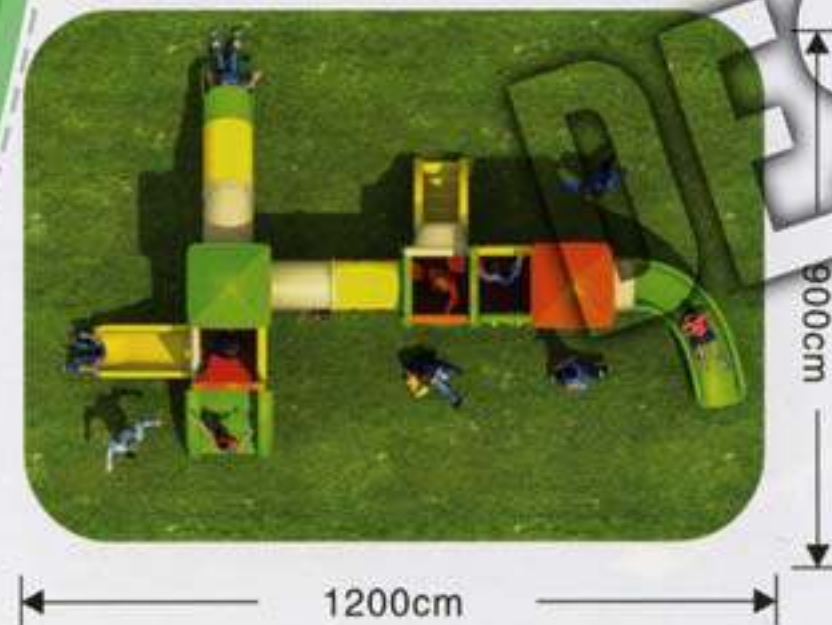

Nutzungskapazität: 35 - 55 Kinder

geeignet für Kinder im Alter von 3 - 12 Jahren

**Kunststoff Serie**

**DIT15-002**

Maßangabe: 500 x 440 x 320cm

Nutzungskapazität: 35 - 55 Kinder

geeignet für Kinder im Alter von 3 - 12 Jahren

Artikelnummer: **DIT15-004**  
Maßangaben: 700 x 495 x 300cm  
geeignet für die Altersgruppe der:  
3 - 12 jährigen Kinder  
Kapazität: 20-30 Personen

Artikelnummer: **DIT15-006**  
Maßangaben: 575 x 560 x 320cm  
geeignet für die Altersgruppe der:  
3 - 12 jährigen Kinder  
Kapazität: 20-30 Personen