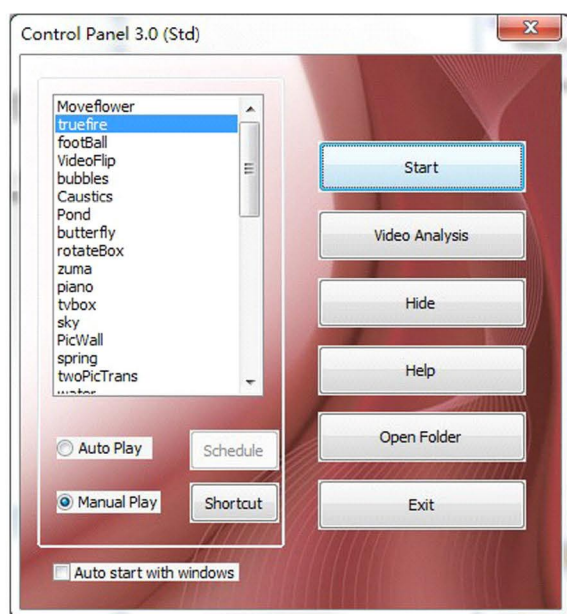

Interactive floor system Specifications

Jedes interaktive Projektionssystem benötigt:

- A) Software für die interaktive Projektion
- B) Hardware für das Sensor-System
- C) Projektor(en)
- D) PC

Die Software für die interaktive Projektion beinhaltet:

Die Hardware für das Sensor-System beinhaltet:

- 1. Kamera (3,5 – 8 mm Zoom)
- 2. eine professionelle USB Video Capture Card
- 3. Zusätzliches Hilfsinfrarotlicht zur Bewegungsaufnahme.

Ein Projektor mit mindestens 3000 Ansi-Lumen wird zur Benutzung der interaktiven Projektionsfläche empfohlen!

Interaktive PC-System beinhaltet:

- 1. Intel Core 2 Duo E2220+
- 2. 2GBDDR Speicher
- 3. 160GB Festplatte
- 4. DVD-ROM
- 5. NVIDIA512MB 9600GT 3D-Grafikkarte oder höher
- 6. 2 freie USB-Anschlüsse
- 7. Windows XP oder Windows 7 (XP wird empfohlen)

Technische Änderungen vorbehalten!

Interaktive Bodensteuerung Outlook

Hinweise:

A. Das interaktive System ist flexibler und unterstützt Ihrer eigenen entworfenen Flash Dateien.

B. Es können auch neue Effekte nach Wunsch angefertigt werden.