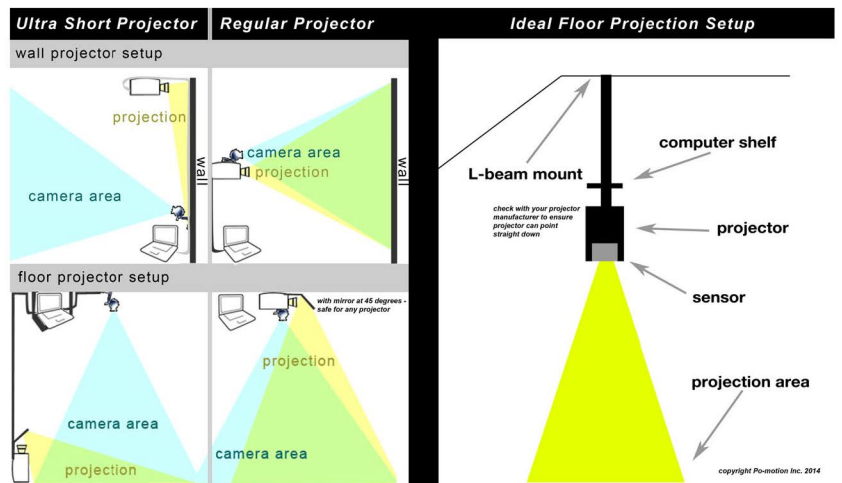

Interactive Projection System

Mini PC

Was ist eine „interaktive Projektionsfläche?“

Die interaktive Projektionsfläche erkennt menschliche Bewegungen auf dem Fußboden und gibt dementsprechend verschiedene Bilder und spezielle Videos unter den Füßen des Nutzers wieder. Dadurch können Werbung und Spaß clever miteinander kombiniert werden.

Technische Details:

Ein Bild wird durch einen Projektor auf den Boden projiziert. Der Effekt wirkt am besten auf einem dunklen Untergrund. Eine Infrarotkamera ist seitlich an dem Projektor angebracht, um die menschlichen Bewegungen einzufangen. Die interaktive Projektion ist am besten für größere Flächen geeignet. Die empfohlene Distanz zur Decke liegt normalerweise bei drei bis vier Metern.

Interactive floor system Specifications

Jedes interaktive Projektionssystem benötigt:

- A) Software für die interaktive Projektion
- B) Hardware für das Sensor-System
- C) Projektor(en)
- D) PC

Die Software für die interaktive Projektion beinhaltet: