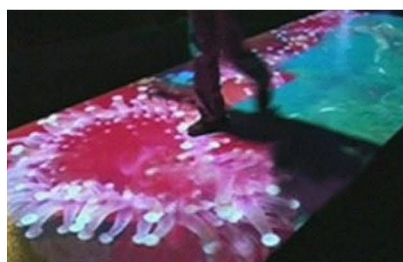

Interaktive Bodensteuerung Outlook

Hinweise:

A. Das interaktive System ist flexibler und unterstützt Ihrer eigenen entworfenen Flash Dateien.

B. Es können auch neue Effekte nach Wunsch angefertigt werden.