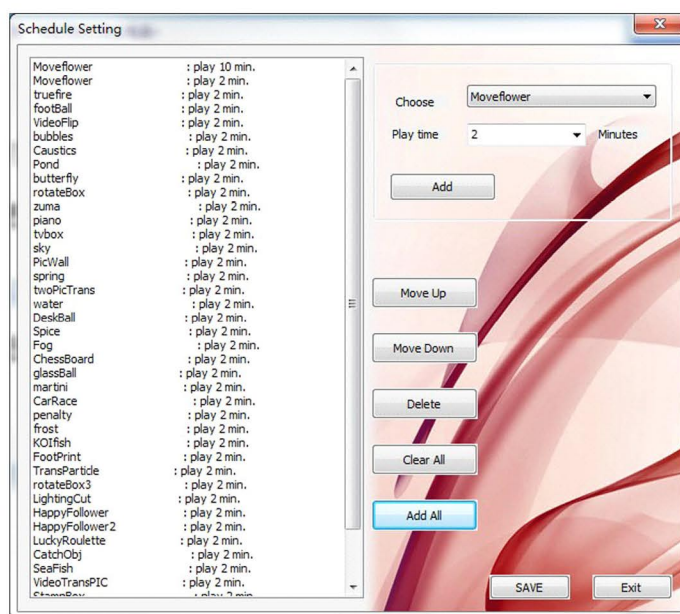

Technische Änderungen vorbehalten!

Interaktive Bodensteuerung Outlook

Hinweise:

A. Das interaktive System ist flexibler und unterstützt Ihrer eigenen entworfenen Flash Dateien.

B. Es können auch neue Effekte nach Wunsch angefertigt werden.