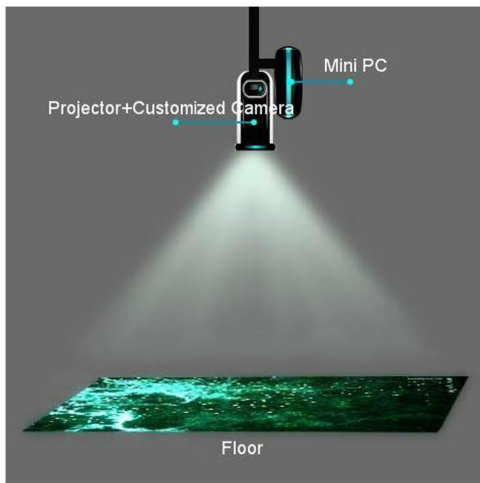

Interactive Projection System

Mini PC

Was ist eine „interaktive Projektionsfläche?“

Die interaktive Projektionsfläche erkennt menschliche Bewegungen auf dem Fußboden und gibt dementsprechend verschiedene Bilder und spezielle Videos unter den Füßen des Nutzers wieder. Dadurch können Werbung und Spaß clever miteinander kombiniert werden.

Technische Details:

Ein Bild wird durch einen Projektor auf den Boden projiziert. Der Effekt wirkt am besten auf einem dunklen Untergrund. Eine Infrarotkamera ist seitlich an dem Projektor angebracht, um die menschlichen Bewegungen einzufangen. Die interaktive Projektion ist am besten für größere Flächen geeignet. Die empfohlene Distanz zur Decke liegt normalerweise bei drei bis vier Metern.